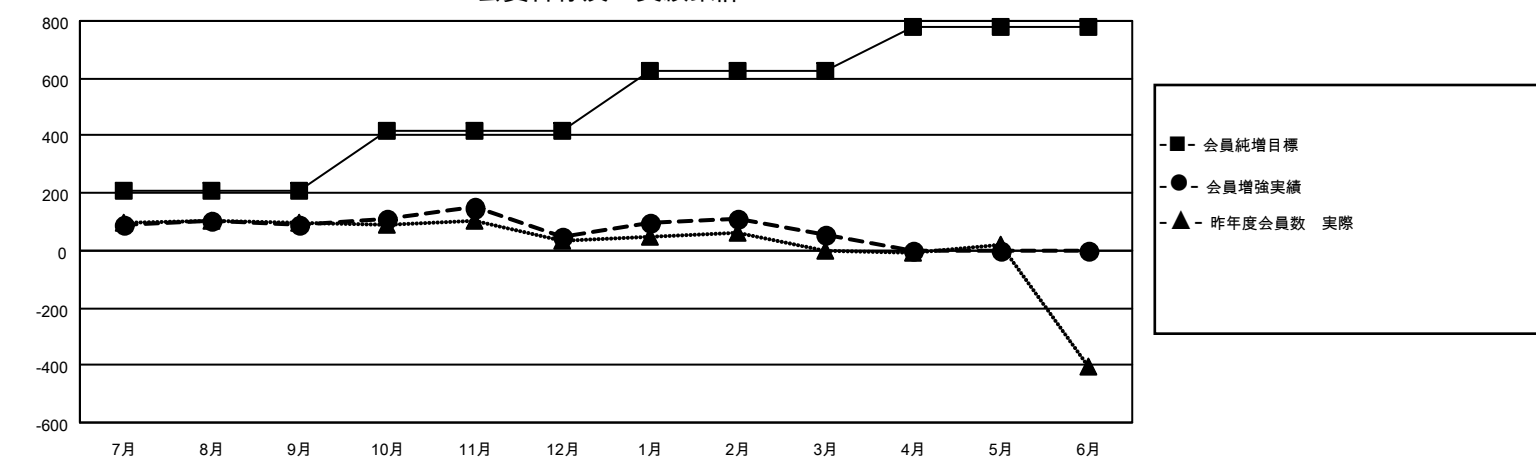

GMT MONTHLY MEMBERSHIP PROGRESS REPORT

Results as of: 3/31/2024

Multiple District 336

LOCATION: JAPAN

GMT: OPEN

GMT会則地域 5 - J

クラブ				名			
結果 : 2023-2024				結果 : 2023-2024			
四半期	新クラブ目標	新クラブ	解散クラブ	四半期	会員純増目標	会員増強実績	退会者 (転籍を含む) 実際
7月/8月/9月	0	0	1	7月/8月/9月	210	376	273
10月/11月/12月	3	0	1	10月/11月/12月	205	199	235
1月/2月/3月	0	0	0	1月/2月/3月	210	256	245
4月/5月/6月	1	0	0	4月/5月/6月	156	0	0

新クラブ目標及び実績累計

会員目標及び実績累計

解散クラブ: 2	270 CLUBS OF 381 一名以上の新会員を登録	男女別	
		男性	10,506 (81.66%)
		女性	2,359 (18.34%)
退会者	会員累計データを見るには、ここをクリック	世帯主/家族会員合計	2,505
物故会員		84	
クラブ解散		0	
その他		669	国際会費半額の家族会員
合計	753		